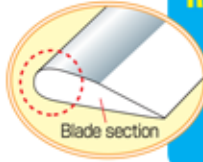

**PRO CHIKAMASA**  
MADE IN JAPAN

**NEW**

**ROUNDED SIDE / Côté arrondi**

- E** ROUNDED BLADE AVOIDS DAMAGING PRODUCTS.
- F** Lame arrondie empêche d'endommager

**SHARP AND STRONG BLADE**  
**Lame solide et tranchante**

- E** JAPANESE HIGH-QUALITY STAINLESS STEEL AND RAZOR SHARP EDGE FINISH.
- F** Lame de rasoir tranchante et pointue de haute qualité avec finition en acier inoxydable Japonais

- E** ANTIBACTERIAL FLUORINE COATING WHICH PREVENT OVER 90% GERMS FROM BREEDING AFTER 24 HOURS. AND FLUORINE COATING REDUCES RESIN AND SAP BUILD-UP.

- F** Revêtement de fluor antibactérien qui réduit la résine et la sève accumulée. tue les bactéries à 90% après 24 heures d'essai

**STRONG RIVET / Fort rivet**

- E** STAINLESS STEEL RIVET REDUCES RESISTANCE.
- F** Rivet en acier inoxydable réduit la résistance

**GRIP / Poignée**

- E** ERGONOMICAL SOFT RESIN GRIP PROVIDES STRESS FREE MOVEMENT AND REDUCE FATIGUE.
- F** poignée ergonomique faite de gomme de résine qui libère le stress et facilite le mouvement de la main et des doigts